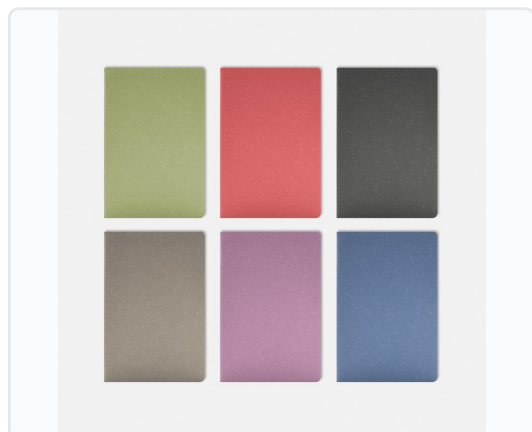

LIBRETA DEREBO

Modelo: HL 9095

ESPECIFICACIONES TÉCNICAS

Material	Cartón
Medida del producto	14 x 21 cm
Área de impresión	10 x 17 cm
Técnica de impresión	Serigrafía
Piezas por caja	150
Peso bruto	15 kg
Dimensiones de la caja	45.5 x 33 x 19.5 cm
Caja individual	No
Bolsa individual	Sí

DESCRIPCIÓN

Libreta con 40 hojas de raya. Pasta de cartón de color con borde cocido.

COLORES DISPONIBLES

Azul

Gris

Morado

Negro

Rojo

Verde

Ficha generada el 2 de julio de 2026

Área de impresión / Trazo técnico