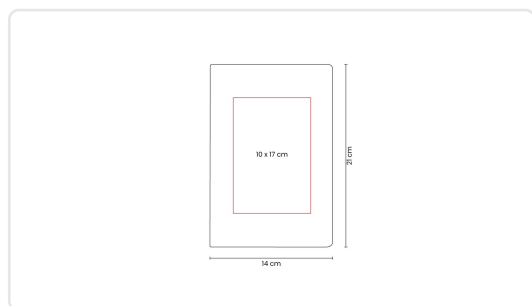

LIBRETA DEREBO

Modelo: HL 9095

ESPECIFICACIONES TÉCNICAS

Material	Cartón
Medida del producto	14 x 21 cm
Área de impresión	10 x 17 cm
Técnica de impresión	Serigrafía
Piezas por caja	150
Peso bruto	15 kg
Dimensiones de la caja	45.5 x 33 x 19.5 cm
Caja individual	No
Bolsa individual	Sí

DESCRIPCIÓN

Libreta con 40 hojas de raya. Pasta de cartón de color con borde cocido.

COLORES DISPONIBLES

Azul

Gris

Morado

Negro

Rojo

Verde

Ficha generada el 2 de julio de 2026

Área de impresión / Trazo técnico